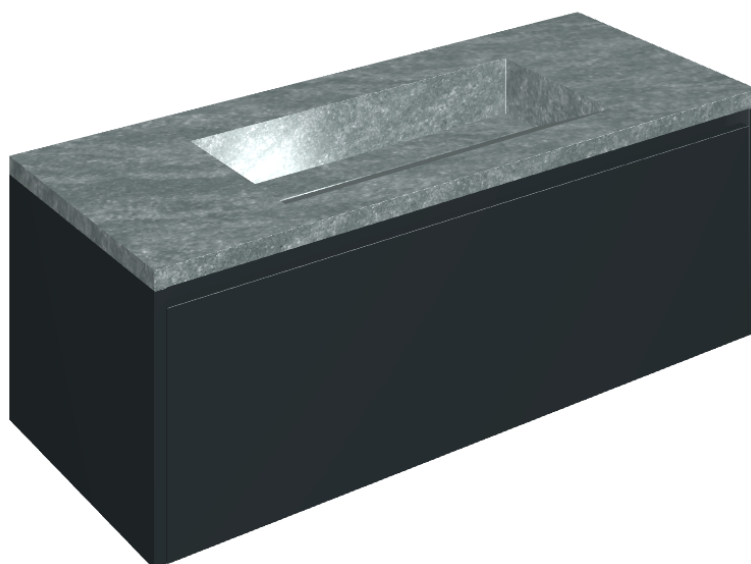

## Washbasin 120 Black

Rivestimento del  
prodotto

Genesis Jupiter Silver  
Matt

I colori e le altre caratteristiche estetiche delle piastrelle presenti nelle illustrazioni presenti sul sito sono puramente indicativi. Guarda sempre i campioni di persona prima dell'acquisto.