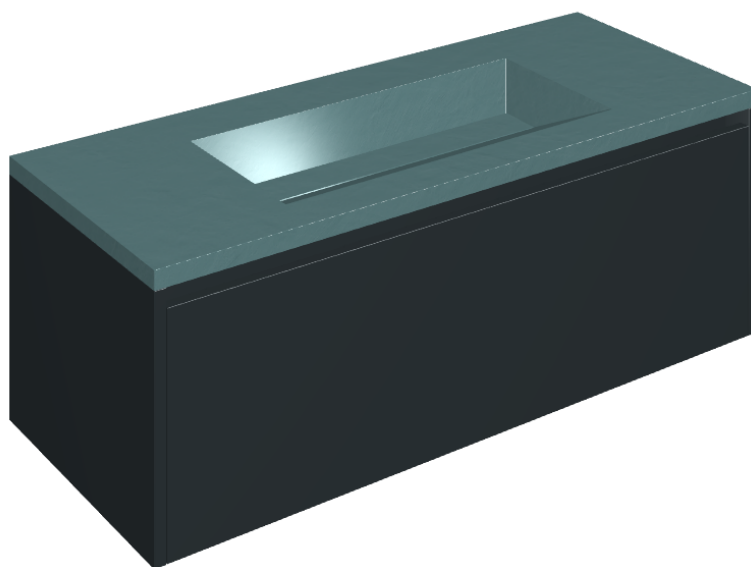

SCHEDA DI CONFIGURAZIONE

Cod. art.: 620810000026

## Washbasin 120 Black

Rivestimento del  
prodotto

Surface Ocean Honed  
Satin

I colori e le altre caratteristiche estetiche delle piastrelle presenti nelle illustrazioni presenti sul sito sono puramente indicativi. Guarda sempre i campioni di persona prima dell'acquisto.