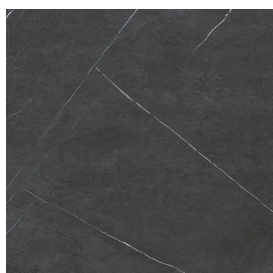

## Washbasin 120 Black

Rivestimento del  
prodottoMetropolis Imperial  
Black Matt

I colori e le altre caratteristiche estetiche delle piastrelle presenti nelle illustrazioni presenti sul sito sono puramente indicativi. Guarda sempre i campioni di persona prima dell'acquisto.