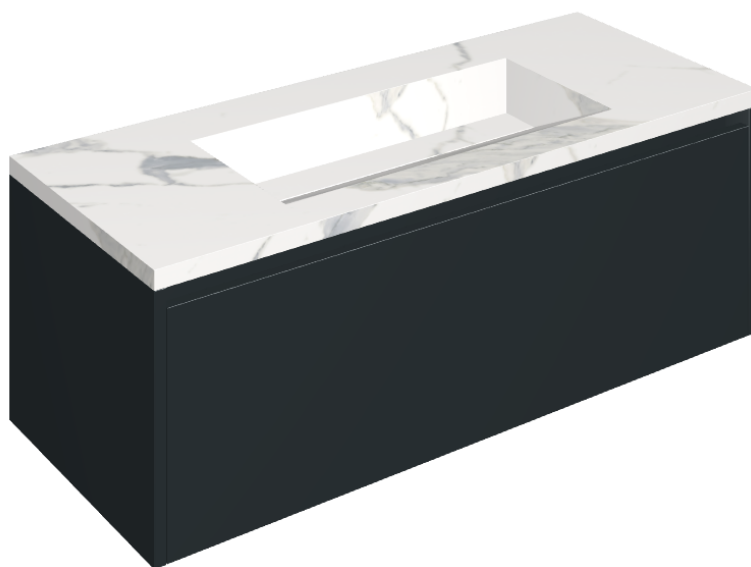

SCHEDA DI CONFIGURAZIONE

Cod. art.: 620810000026

Fly Air

Washbasin 120 Black

Rivestimento del
prodotto

Stellaris Statuario
White Matt

I colori e le altre caratteristiche estetiche delle piastrelle presenti nelle illustrazioni presenti sul sito sono puramente indicativi. Guarda sempre i campioni di persona prima dell'acquisto.