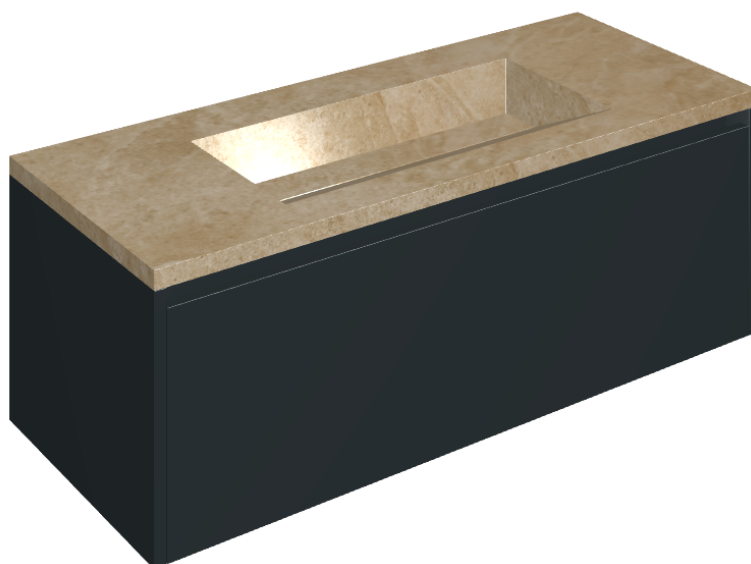

SCHEDA DI CONFIGURAZIONE

Cod. art.: 620810000026

Fly Air

Washbasin 120 Black

Rivestimento del
prodotto

Materia Helio Honed
Satin

I colori e le altre caratteristiche estetiche delle piastrelle presenti nelle illustrazioni presenti sul sito sono puramente indicativi. Guarda sempre i campioni di persona prima dell'acquisto.