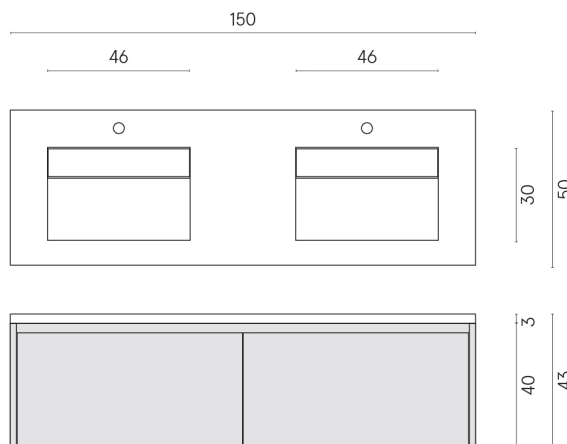

SCHEDA DI CONFIGURAZIONE

Cod. art.: 620810000027

Fly Air

Washbasin Duo 150 Black

Rivestimento del
prodotto

Contempora Pure
Matt

I colori e le altre caratteristiche estetiche delle piastrelle presenti nelle illustrazioni presenti sul sito sono puramente indicativi. Guarda sempre i campioni di persona prima dell'acquisto.