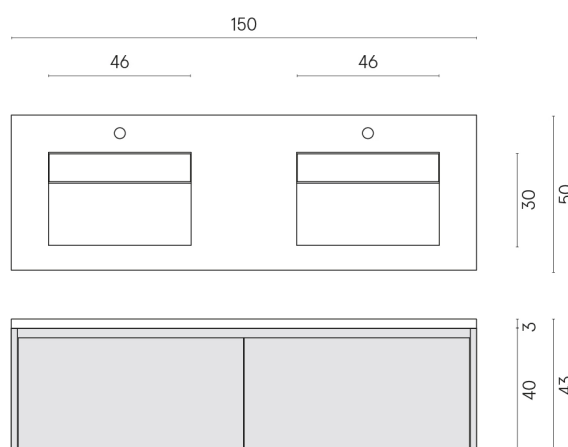

SCHEDA DI CONFIGURAZIONE

Cod. art.: 620810000027

Fly Air

Washbasin Duo 150 Black

Rivestimento del
prodotto

Materia Titanio Matt

I colori e le altre caratteristiche estetiche delle piastrelle presenti nelle illustrazioni presenti sul sito sono puramente indicativi. Guarda sempre i campioni di persona prima dell'acquisto.