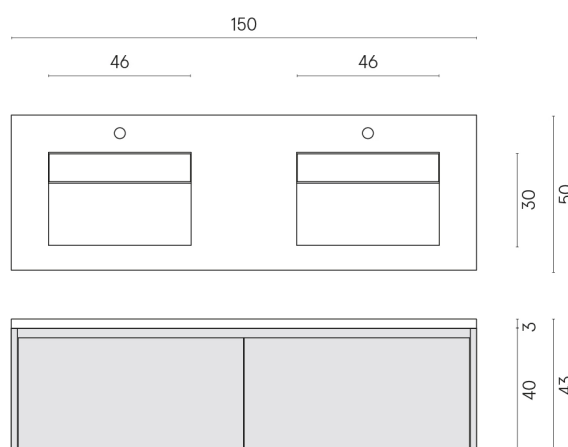

SCHEDA DI CONFIGURAZIONE

Cod. art.: 620810000027

Fly Air

Washbasin Duo 150 Black

Rivestimento del
prodotto

Charme Advance Silk
Grey Lux

I colori e le altre caratteristiche estetiche delle piastrelle presenti nelle illustrazioni presenti sul sito sono puramente indicativi. Guarda sempre i campioni di persona prima dell'acquisto.