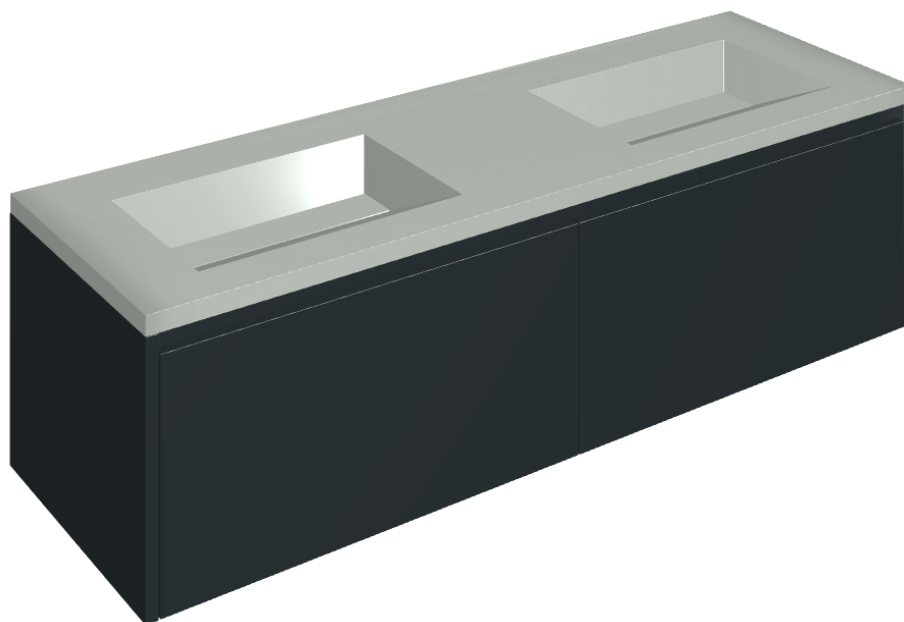

SCHEDA DI CONFIGURAZIONE

Cod. art.: 620810000027

## Washbasin Duo 150 Black

Rivestimento del  
prodotto

Metropolis Glass Sky  
Lux

I colori e le altre caratteristiche estetiche delle piastrelle presenti nelle illustrazioni presenti sul sito sono puramente indicativi. Guarda sempre i campioni di persona prima dell'acquisto.