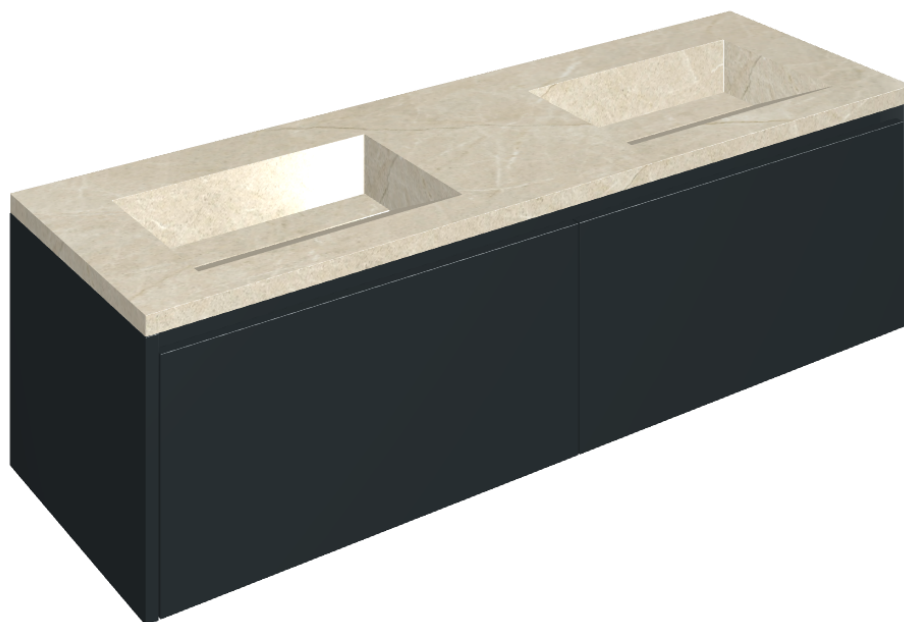

SCHEDA DI CONFIGURAZIONE

Cod. art.:

620810000027

Fly Air

Washbasin Duo 150 Black

Rivestimento del
prodotto

Metropolis Desert
Beige Matt

I colori e le altre caratteristiche estetiche delle piastrelle presenti nelle illustrazioni presenti sul sito sono puramente indicativi. Guarda sempre i campioni di persona prima dell'acquisto.