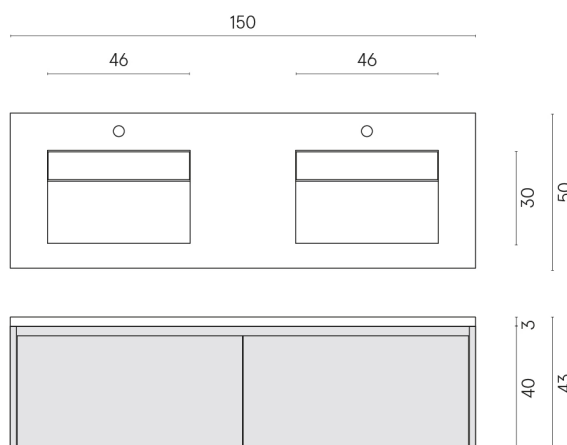

SCHEDA DI CONFIGURAZIONE

Cod. art.: 620810000027

Fly Air

Washbasin Duo 150 Black

Rivestimento del
prodotto
Metropolis Arcadia
Brown Matt

I colori e le altre caratteristiche estetiche delle piastrelle presenti nelle illustrazioni presenti sul sito sono puramente indicativi. Guarda sempre i campioni di persona prima dell'acquisto.