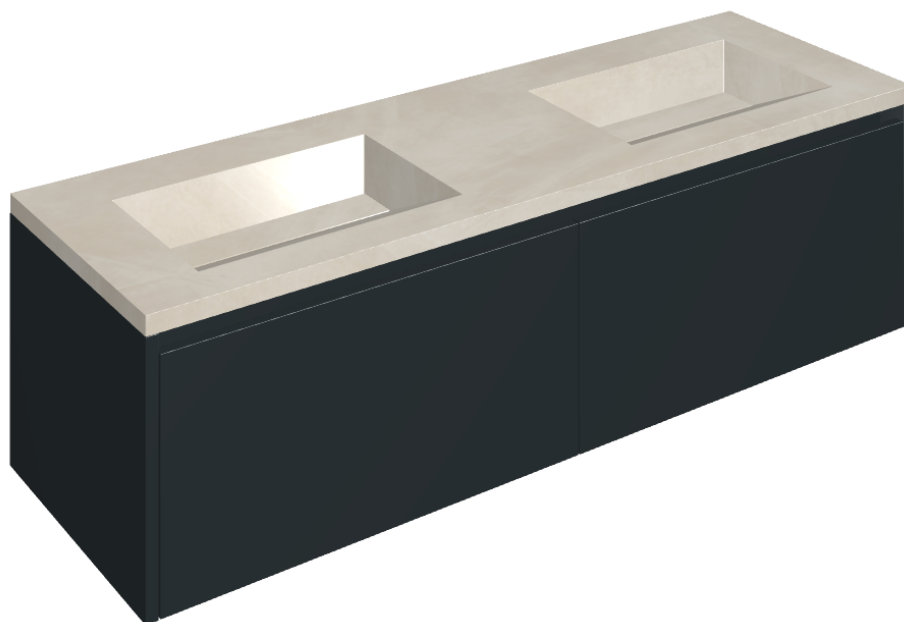

SCHEDA DI CONFIGURAZIONE

Cod. art.: 620810000027

Fly Air

Washbasin Duo 150 Black

Rivestimento del
prodotto

Continuum Pure Matt

I colori e le altre caratteristiche estetiche delle piastrelle presenti nelle illustrazioni presenti sul sito sono puramente indicativi. Guarda sempre i campioni di persona prima dell'acquisto.