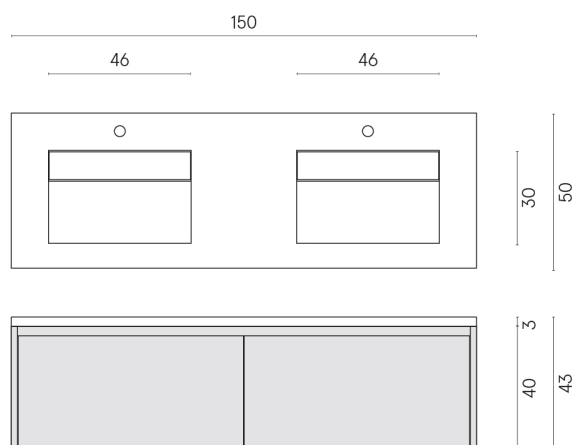

SCHEDA DI CONFIGURAZIONE

Cod. art.: 620810000027

Fly Air

Washbasin Duo 150 Black

Rivestimento del
prodotto

Continuum Silver
Matt

I colori e le altre caratteristiche estetiche delle piastrelle presenti nelle illustrazioni presenti sul sito sono puramente indicativi. Guarda sempre i campioni di persona prima dell'acquisto.