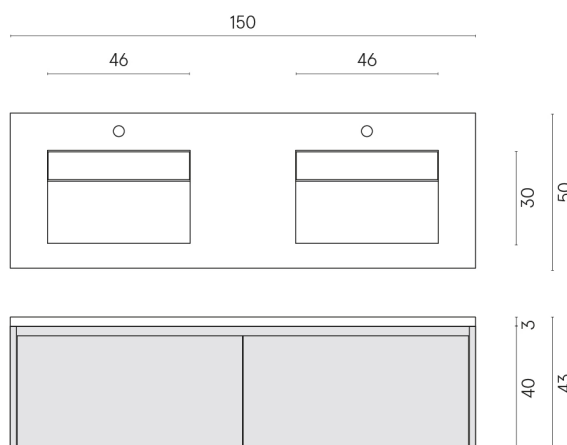

SCHEDA DI CONFIGURAZIONE

Cod. art.: 620810000027

Fly Air

Washbasin Duo 150 Black

Rivestimento del
prodotto
Continuum Petrol
Matt

I colori e le altre caratteristiche estetiche delle piastrelle presenti nelle illustrazioni presenti sul sito sono puramente indicativi. Guarda sempre i campioni di persona prima dell'acquisto.