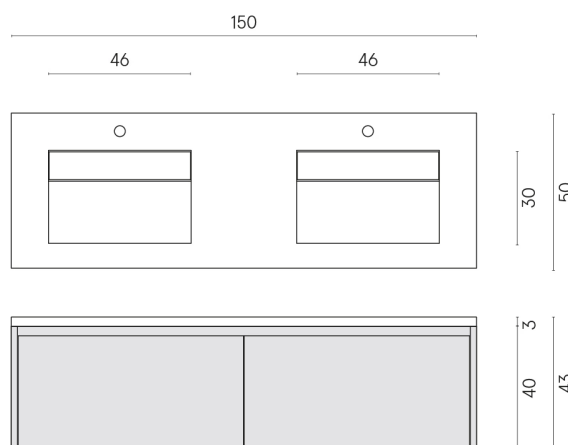

SCHEDA DI CONFIGURAZIONE

Cod. art.: 620810000027

Fly Air

Washbasin Duo 150 Black

Rivestimento del
prodotto
Continuum Petrol
Matt

I colori e le altre caratteristiche estetiche delle piastrelle presenti nelle illustrazioni presenti sul sito sono puramente indicativi. Guarda sempre i campioni di persona prima dell'acquisto.