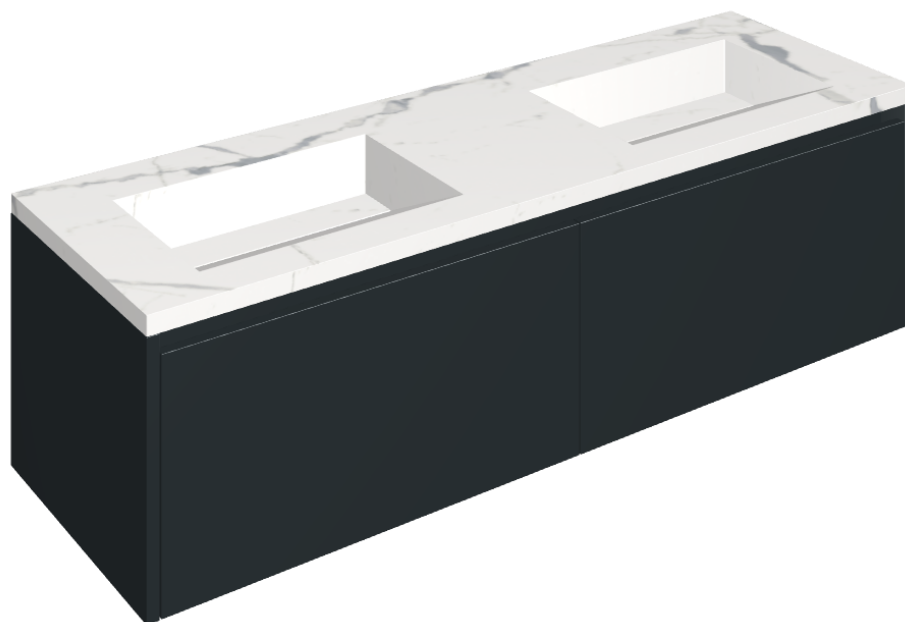

SCHEDA DI CONFIGURAZIONE

Cod. art.: 620810000027

Fly Air

Washbasin Duo 150 Black

Rivestimento del
prodotto

Stellaris Statuario
White Matt

I colori e le altre caratteristiche estetiche delle piastrelle presenti nelle illustrazioni presenti sul sito sono puramente indicativi. Guarda sempre i campioni di persona prima dell'acquisto.