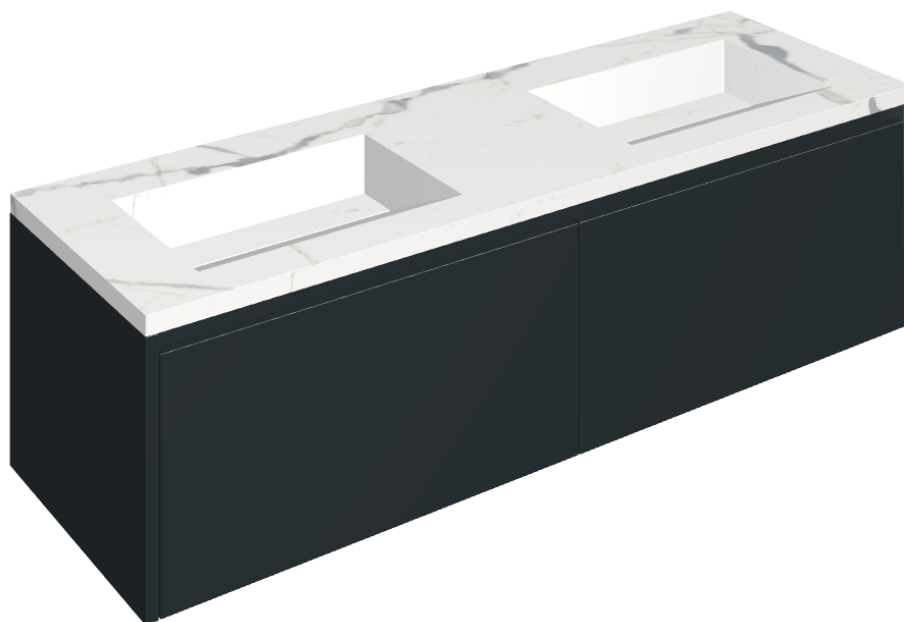

SCHEDA DI CONFIGURAZIONE

Cod. art.: 620810000027

## Washbasin Duo 150 Black

Rivestimento del  
prodotto

Stellaris Statuario  
White Matt

I colori e le altre caratteristiche estetiche delle piastrelle presenti nelle illustrazioni presenti sul sito sono puramente indicativi. Guarda sempre i campioni di persona prima dell'acquisto.