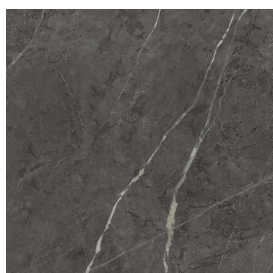

# Cube Air

Washbasin 50 Black

Rivestimento del  
prodotto

Charme Evo Antracite  
Matt

I colori e le altre caratteristiche estetiche delle piastrelle presenti nelle illustrazioni presenti sul sito sono puramente indicativi. Guarda sempre i campioni di persona prima dell'acquisto.