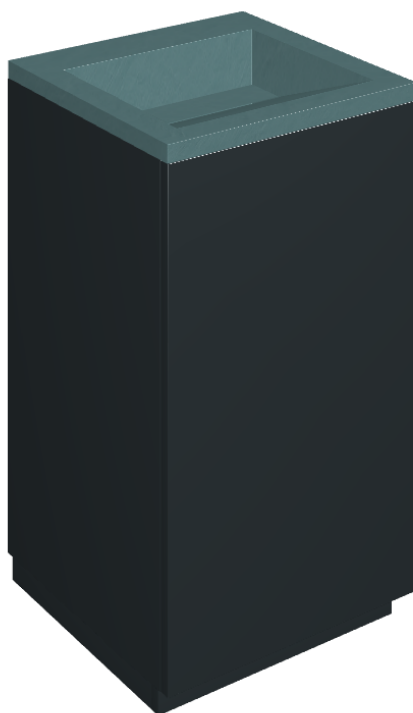

Cod. art.:

620810000029

Cube Air

Washbasin 50 Black

Rivestimento del
prodotto

Surface Ocean Honed
Satin

I colori e le altre caratteristiche estetiche delle piastrelle presenti nelle illustrazioni presenti sul sito sono puramente indicativi. Guarda sempre i campioni di persona prima dell'acquisto.