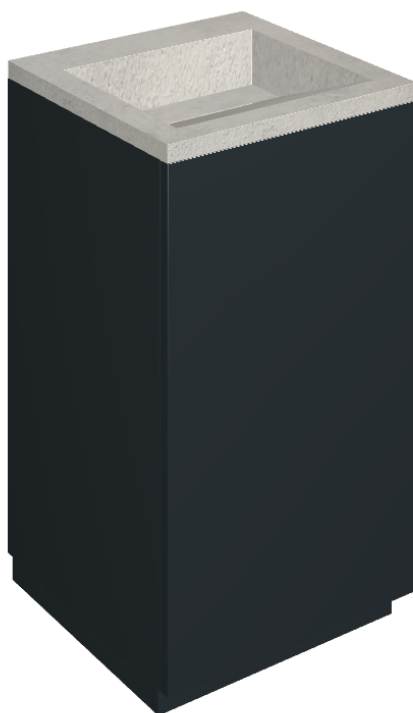

# Cube Air

Washbasin 50 Black

Rivestimento del  
prodotto

Millennium Silver Matt

I colori e le altre caratteristiche estetiche delle piastrelle presenti nelle illustrazioni presenti sul sito sono puramente indicativi. Guarda sempre i campioni di persona prima dell'acquisto.