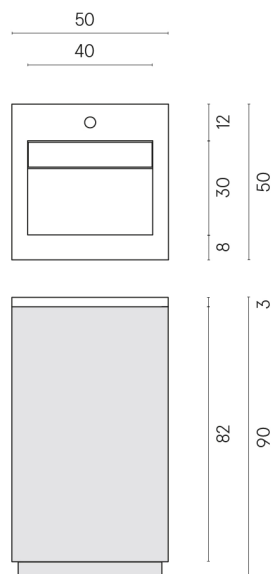

SCHEDA DI CONFIGURAZIONE

Cod. art.: 620810000029

Cube Air

Washbasin 50 Black

Rivestimento del
prodotto
Terraviva Greige Matt

I colori e le altre caratteristiche estetiche delle piastrelle presenti nelle illustrazioni presenti sul sito sono puramente indicativi. Guarda sempre i campioni di persona prima dell'acquisto.