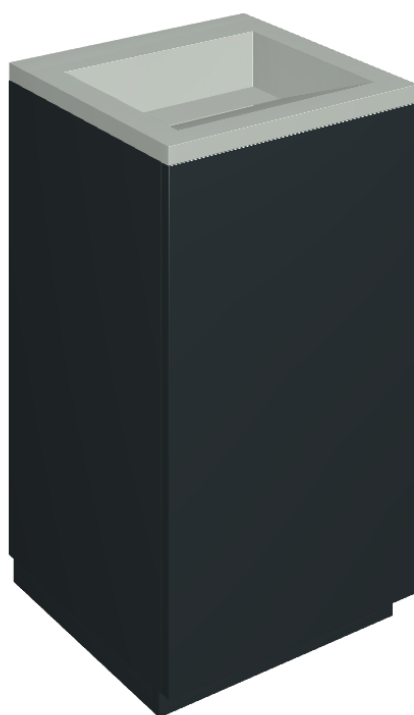

Cod. art.:

620810000029

Cube Air

Washbasin 50 Black

Rivestimento del
prodotto

Metropolis Glass Sky
Lux

I colori e le altre caratteristiche estetiche delle piastrelle presenti nelle illustrazioni presenti sul sito sono puramente indicativi. Guarda sempre i campioni di persona prima dell'acquisto.