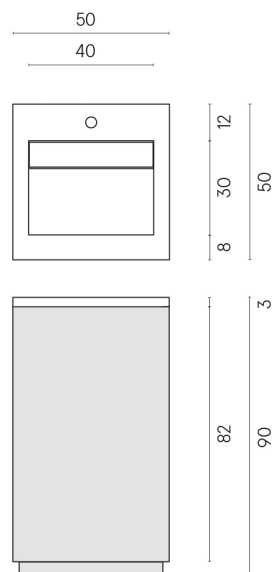

Cod. art.:

620810000029

Cube Air

Washbasin 50 Black

Rivestimento del
prodotto

Metropolis Glass Sky
Lux

I colori e le altre caratteristiche estetiche delle piastrelle presenti nelle illustrazioni presenti sul sito sono puramente indicativi. Guarda sempre i campioni di persona prima dell'acquisto.