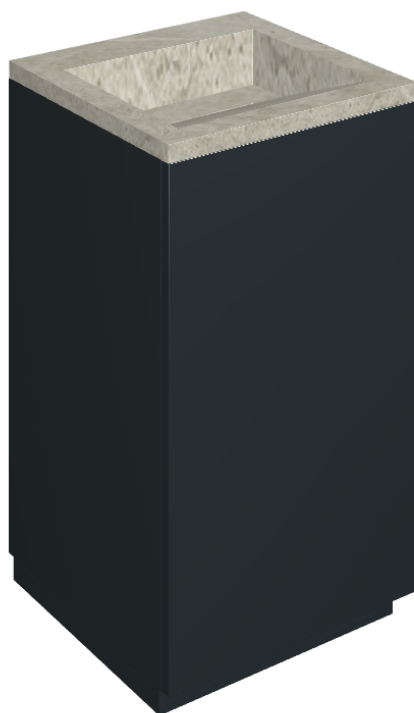

# Cube Air

## Washbasin 50 Black

Rivestimento del  
prodotto

Metropolis Absolut  
Silver Matt

I colori e le altre caratteristiche estetiche delle piastrelle presenti nelle illustrazioni presenti sul sito sono puramente indicativi. Guarda sempre i campioni di persona prima dell'acquisto.