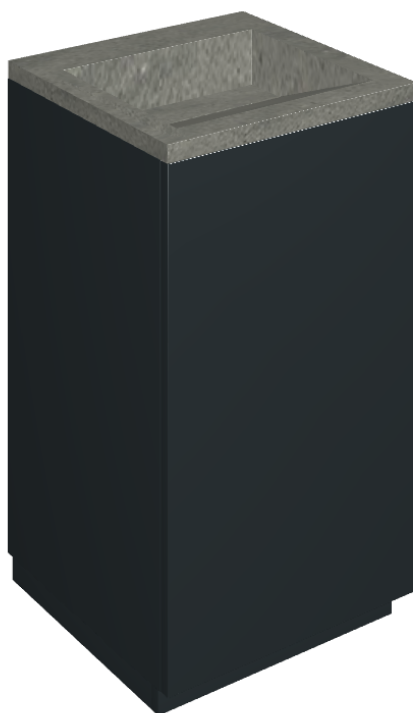

SCHEDA DI CONFIGURAZIONE

Cod. art.:

620810000029

# Cube Air

Washbasin 50 Black

Rivestimento del  
prodotto

Metropolis Graphtie  
Dark Matt

I colori e le altre caratteristiche estetiche delle piastrelle presenti nelle illustrazioni presenti sul sito sono puramente indicativi. Guarda sempre i campioni di persona prima dell'acquisto.