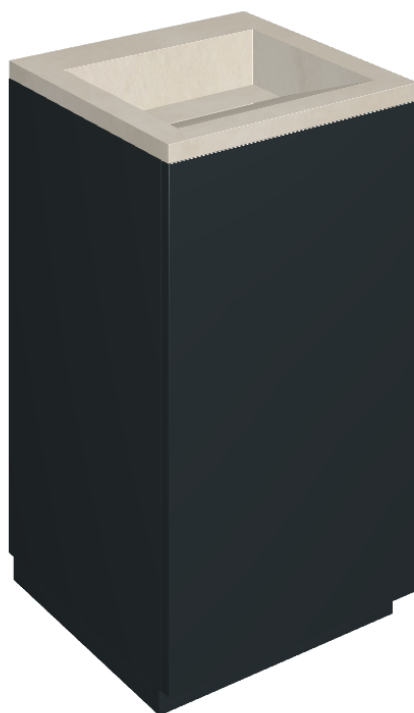

Cod. art.:

620810000029

Cube Air

Washbasin 50 Black

Rivestimento del
prodotto

Continuum Pure Matt

I colori e le altre caratteristiche estetiche delle piastrelle presenti nelle illustrazioni presenti sul sito sono puramente indicativi. Guarda sempre i campioni di persona prima dell'acquisto.