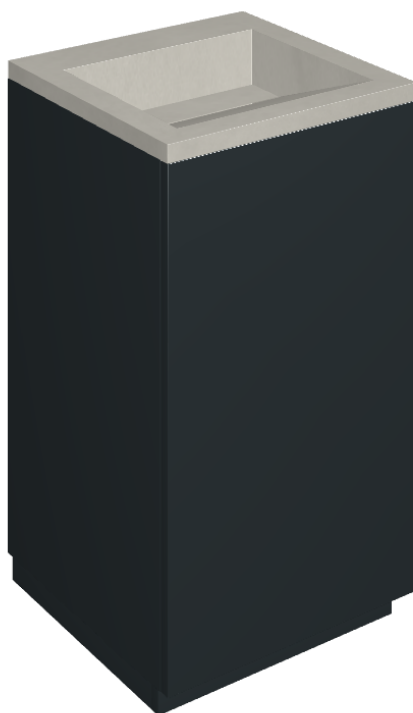

# Cube Air

## Washbasin 50 Black

Rivestimento del  
prodotto

Continuum Silver  
Matt

I colori e le altre caratteristiche estetiche delle piastrelle presenti nelle illustrazioni presenti sul sito sono puramente indicativi. Guarda sempre i campioni di persona prima dell'acquisto.