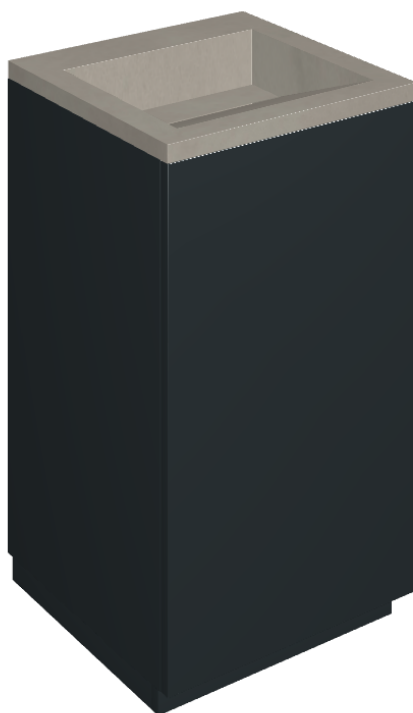

Cod. art.:

620810000029

Cube Air

Washbasin 50 Black

Rivestimento del
prodotto

Continuum Iron Matt

I colori e le altre caratteristiche estetiche delle piastrelle presenti nelle illustrazioni presenti sul sito sono puramente indicativi. Guarda sempre i campioni di persona prima dell'acquisto.