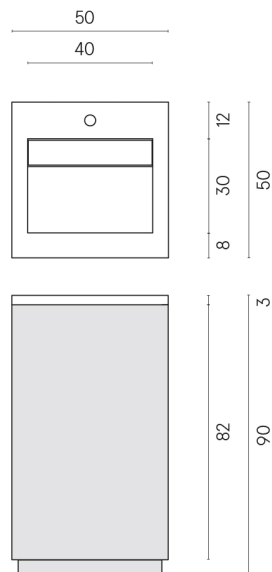

SCHEDA DI CONFIGURAZIONE

Cod. art.: 620810000029

Cube Air

Washbasin 50 Black

Rivestimento del
prodotto
Eternum Gold Matt

I colori e le altre caratteristiche estetiche delle piastrelle presenti nelle illustrazioni presenti sul sito sono puramente indicativi. Guarda sempre i campioni di persona prima dell'acquisto.

**Trova il punto vendita
autorizzato più vicino:**

<https://kavkaz.italonceramica.ru/ru/home/dealer/>