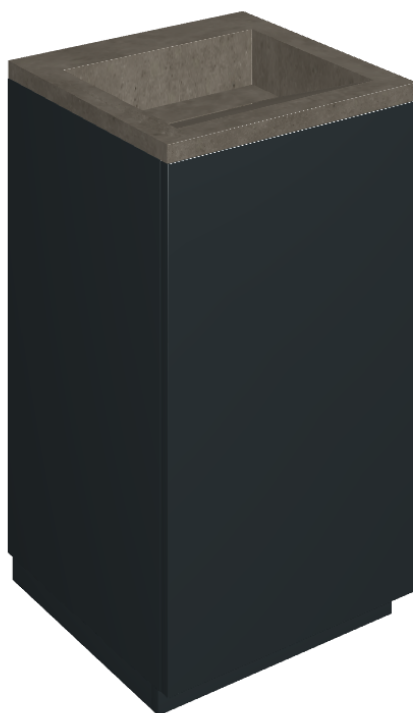

SCHEDA DI CONFIGURAZIONE

Cod. art.: 620810000029

Cube Air

Washbasin 50 Black

Rivestimento del
prodotto
Eternum Coffee Matt

I colori e le altre caratteristiche estetiche delle piastrelle presenti nelle illustrazioni presenti sul sito sono puramente indicativi. Guarda sempre i campioni di persona prima dell'acquisto.