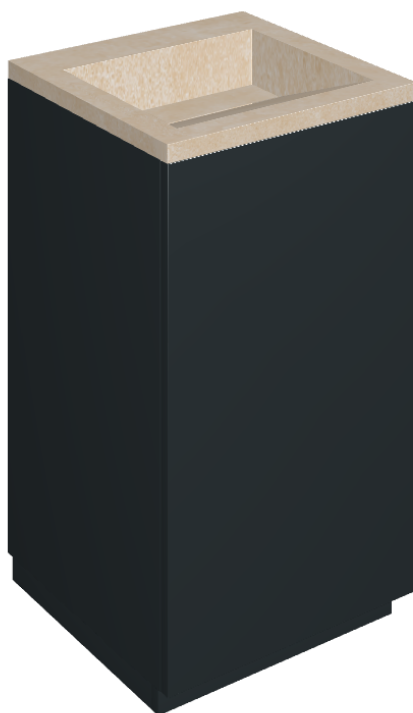

Cod. art.:

620810000029

Cube Air

Washbasin 50 Black

Rivestimento del
prodotto

Materia Magnesio
Honed Satin

I colori e le altre caratteristiche estetiche delle piastrelle presenti nelle illustrazioni presenti sul sito sono puramente indicativi. Guarda sempre i campioni di persona prima dell'acquisto.