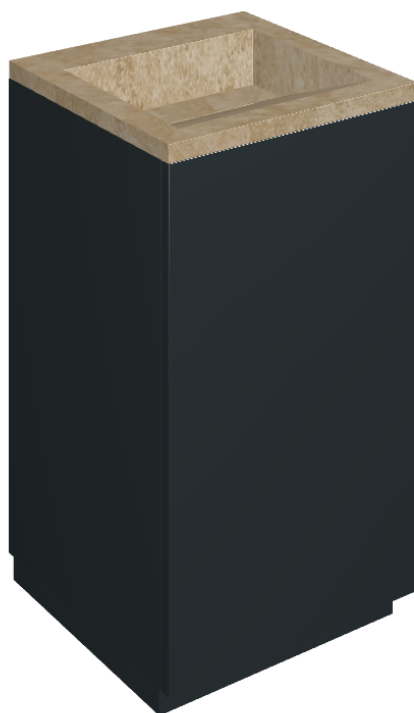

# Cube Air

Washbasin 50 Black

Rivestimento del  
prodotto

Materia Helio Honed  
Satin

I colori e le altre caratteristiche estetiche delle piastrelle presenti nelle illustrazioni presenti sul sito sono puramente indicativi. Guarda sempre i campioni di persona prima dell'acquisto.