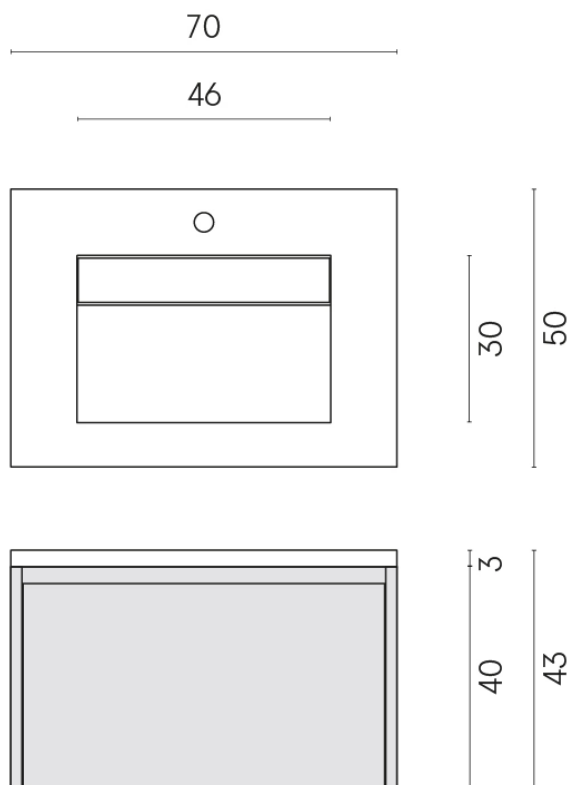

SCHEDA DI CONFIGURAZIONE

Cod. art.: 620810000015

Fly Air

Washbasin 70 Wood

Rivestimento del
prodotto

Contempora Carbon
Honed Satin

I colori e le altre caratteristiche estetiche delle piastrelle presenti nelle illustrazioni presenti sul sito sono puramente indicativi. Guarda sempre i campioni di persona prima dell'acquisto.