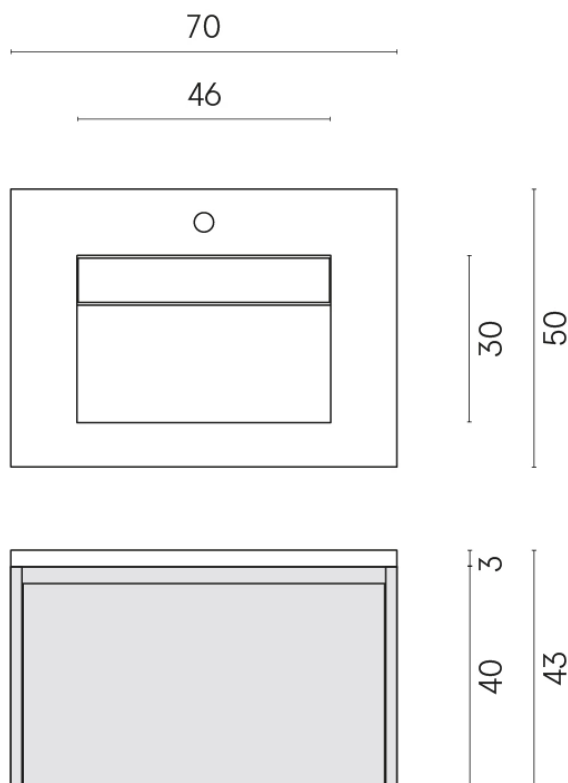

SCHEDA DI CONFIGURAZIONE

Cod. art.: 620810000015

Fly Air

Washbasin 70 Wood

Rivestimento del
prodotto
Surface Steel Matt

I colori e le altre caratteristiche estetiche delle piastrelle presenti nelle illustrazioni presenti sul sito sono puramente indicativi. Guarda sempre i campioni di persona prima dell'acquisto.