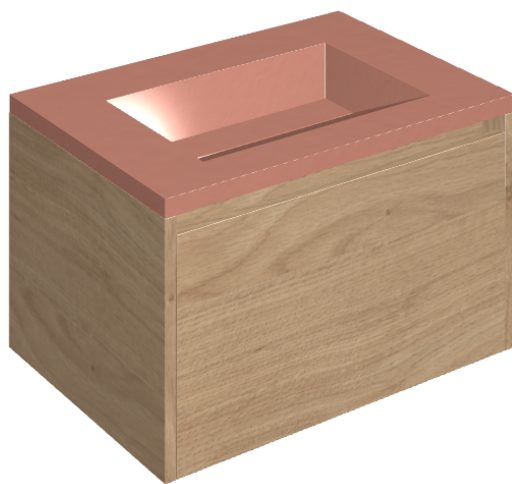

SCHEDA DI CONFIGURAZIONE

Cod. art.: 620810000015

Fly Air

Washbasin 70 Wood

Rivestimento del prodotto

Surface Scarlet
Honed Satin

I colori e le altre caratteristiche estetiche delle piastrelle presenti nelle illustrazioni presenti sul sito sono puramente indicativi. Guarda sempre i campioni di persona prima dell'acquisto.