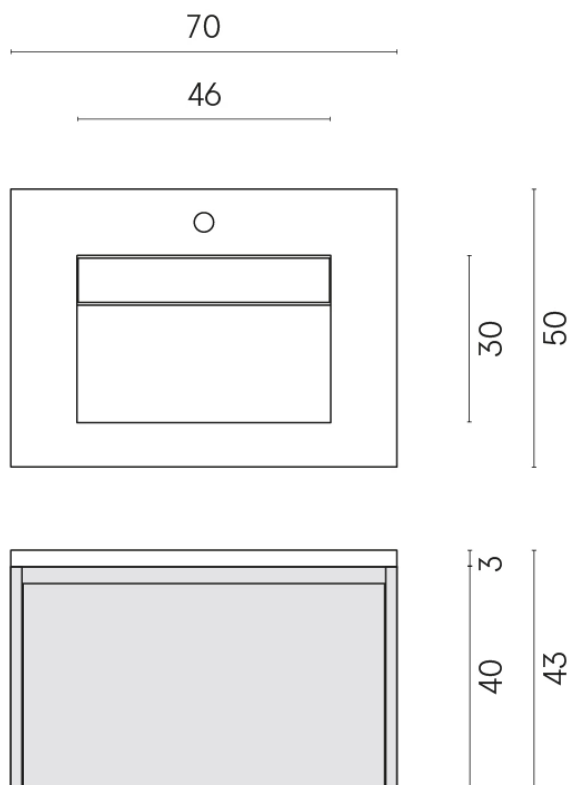

SCHEDA DI CONFIGURAZIONE

Cod. art.: 620810000015

Fly Air

Washbasin 70 Wood

Rivestimento del prodotto

Skyfall Bianco
Paradiso Matt

I colori e le altre caratteristiche estetiche delle piastrelle presenti nelle illustrazioni presenti sul sito sono puramente indicativi. Guarda sempre i campioni di persona prima dell'acquisto.