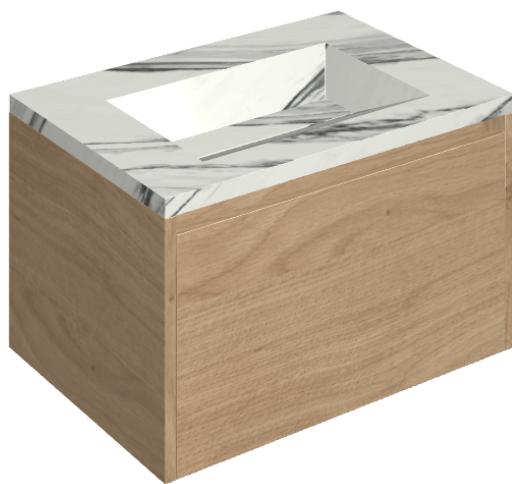

## Washbasin 70 Wood

Rivestimento del prodotto

Charme Deluxe  
Statuario Fantastico  
Matt

I colori e le altre caratteristiche estetiche delle piastrelle presenti nelle illustrazioni presenti sul sito sono puramente indicativi. Guarda sempre i campioni di persona prima dell'acquisto.