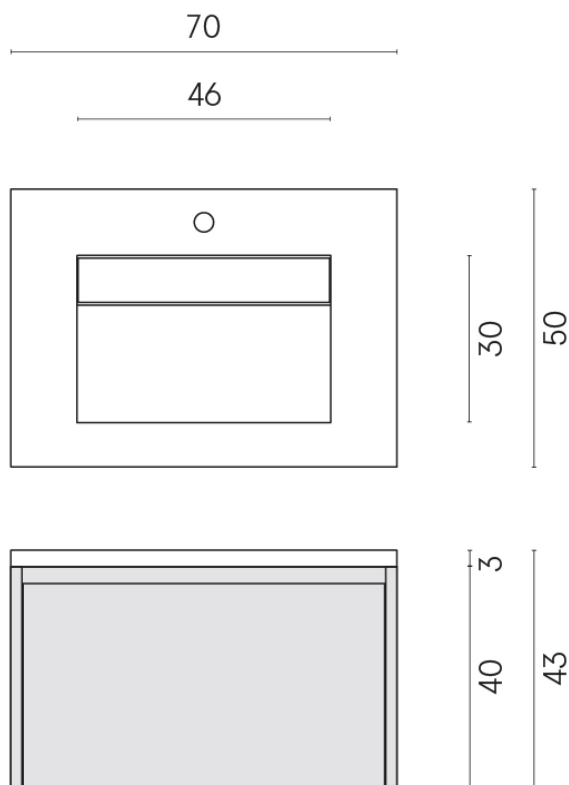

SCHEDA DI CONFIGURAZIONE

Cod. art.: 620810000015

Fly Air

Washbasin 70 Wood

Rivestimento del
prodotto
Eternum Snow Matt

I colori e le altre caratteristiche estetiche delle piastrelle presenti nelle illustrazioni presenti sul sito sono puramente indicativi. Guarda sempre i campioni di persona prima dell'acquisto.