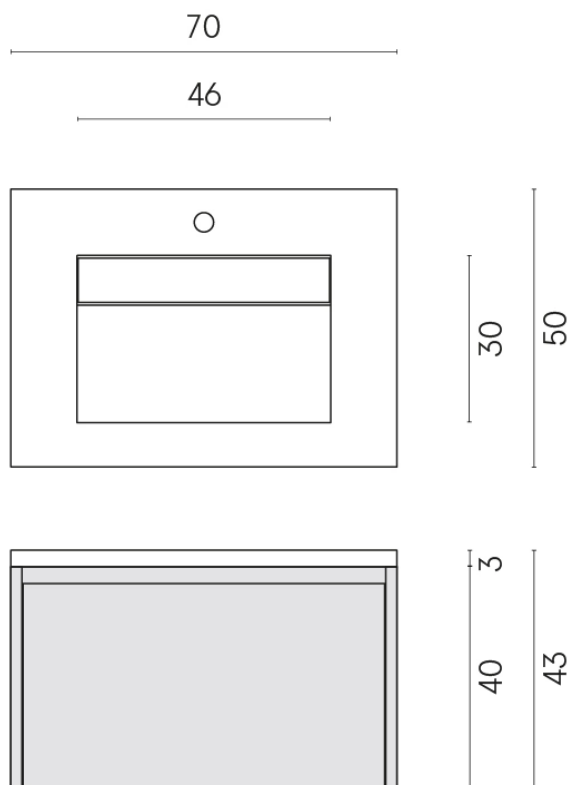

SCHEDA DI CONFIGURAZIONE

Cod. art.: 620810000015

Fly Air

Washbasin 70 Wood

Rivestimento del
prodotto

Stellaris Crystal Pure
Matt

I colori e le altre caratteristiche estetiche delle piastrelle presenti nelle illustrazioni presenti sul sito sono puramente indicativi. Guarda sempre i campioni di persona prima dell'acquisto.