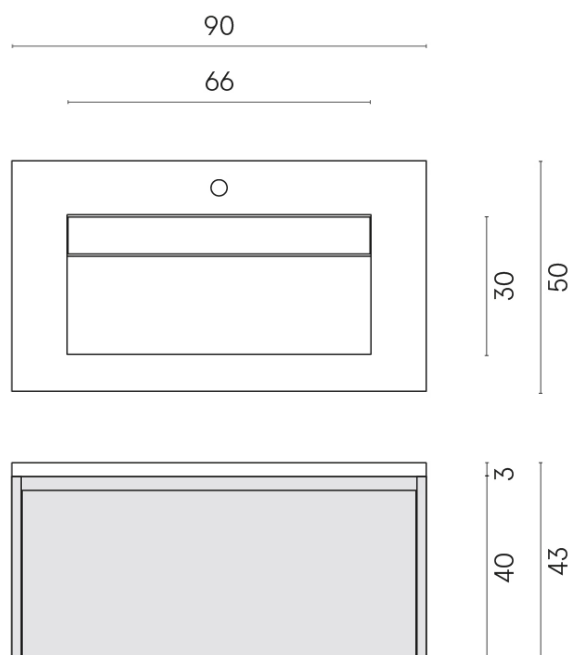

SCHEDA DI CONFIGURAZIONE

Cod. art.: 620810000016

Fly Air

Washbasin 90 Wood

Rivestimento del
prodotto

Contempora Burn
Honed Satin

I colori e le altre caratteristiche estetiche delle piastrelle presenti nelle illustrazioni presenti sul sito sono puramente indicativi. Guarda sempre i campioni di persona prima dell'acquisto.