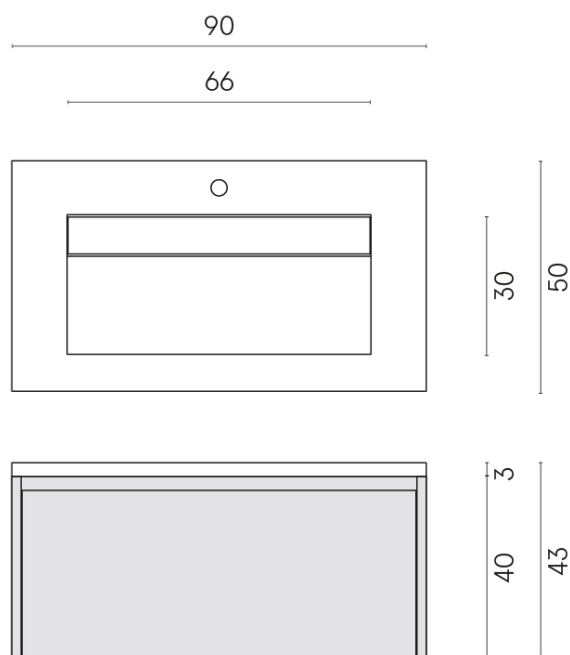

SCHEDA DI CONFIGURAZIONE

Cod. art.: 620810000016

Fly Air

Washbasin 90 Wood

Rivestimento del
prodotto

Genesis Moon White
Matt

I colori e le altre caratteristiche estetiche delle piastrelle presenti nelle illustrazioni presenti sul sito sono puramente indicativi. Guarda sempre i campioni di persona prima dell'acquisto.