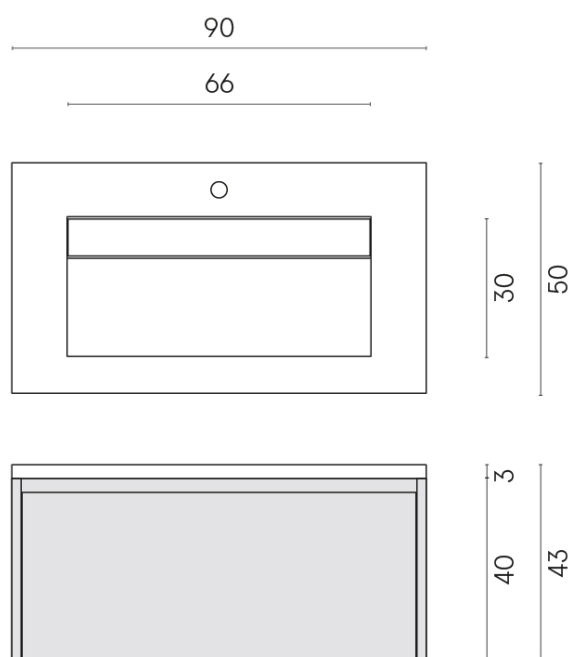

SCHEDA DI CONFIGURAZIONE

Cod. art.: 620810000016

Fly Air

Washbasin 90 Wood

Rivestimento del
prodotto

Genesis Venus Cream
Matt

I colori e le altre caratteristiche estetiche delle piastrelle presenti nelle illustrazioni presenti sul sito sono puramente indicativi. Guarda sempre i campioni di persona prima dell'acquisto.