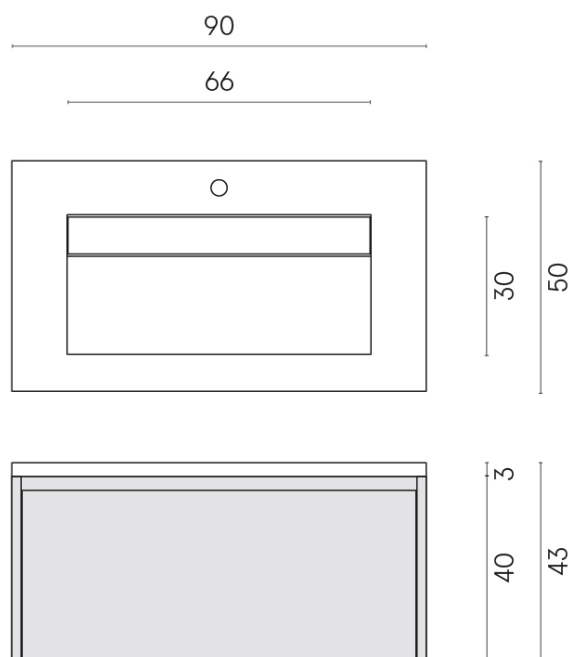

SCHEDA DI CONFIGURAZIONE

Cod. art.:

620810000016

Fly Air

Washbasin 90 Wood

Rivestimento del
prodotto

Metropolis Absolut
Silver Matt

I colori e le altre caratteristiche estetiche delle piastrelle presenti nelle illustrazioni presenti sul sito sono puramente indicativi. Guarda sempre i campioni di persona prima dell'acquisto.