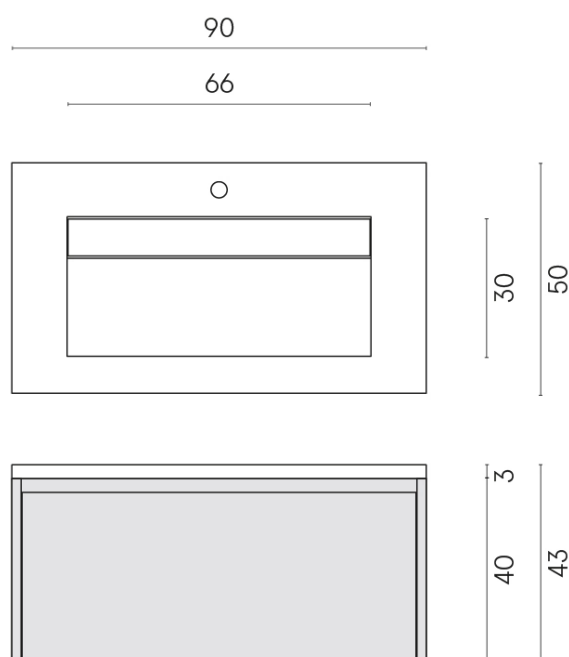

SCHEDA DI CONFIGURAZIONE

Cod. art.: 620810000016

Fly Air

Washbasin 90 Wood

Rivestimento del
prodotto
Metropolis Arcadia
Brown Matt

I colori e le altre caratteristiche estetiche delle piastrelle presenti nelle illustrazioni presenti sul sito sono puramente indicativi. Guarda sempre i campioni di persona prima dell'acquisto.