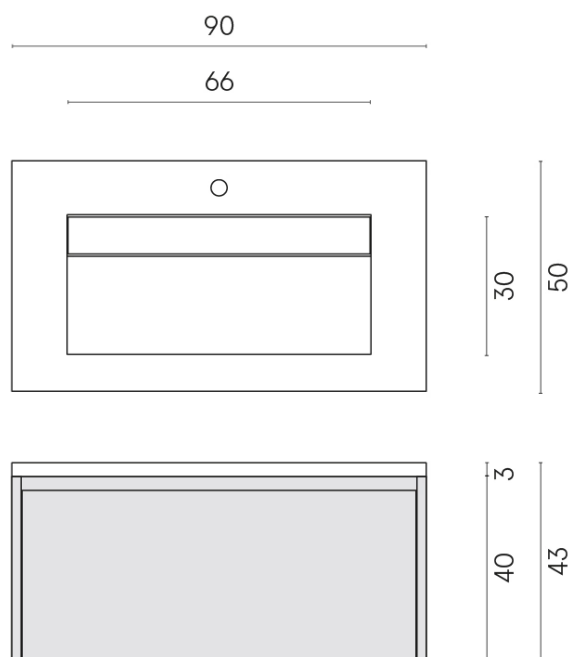

SCHEDA DI CONFIGURAZIONE

Cod. art.: 620810000016

Fly Air

Washbasin 90 Wood

Rivestimento del
prodotto
Eternum Gold Matt

I colori e le altre caratteristiche estetiche delle piastrelle presenti nelle illustrazioni presenti sul sito sono puramente indicativi. Guarda sempre i campioni di persona prima dell'acquisto.