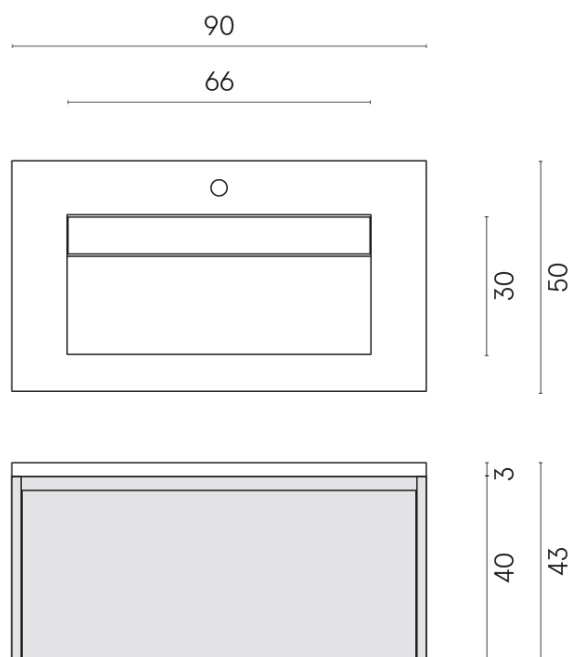

SCHEDA DI CONFIGURAZIONE

Cod. art.: 620810000016

Fly Air

Washbasin 90 Wood

Rivestimento del
prodotto
Eternum Coffee Matt

I colori e le altre caratteristiche estetiche delle piastrelle presenti nelle illustrazioni presenti sul sito sono puramente indicativi. Guarda sempre i campioni di persona prima dell'acquisto.