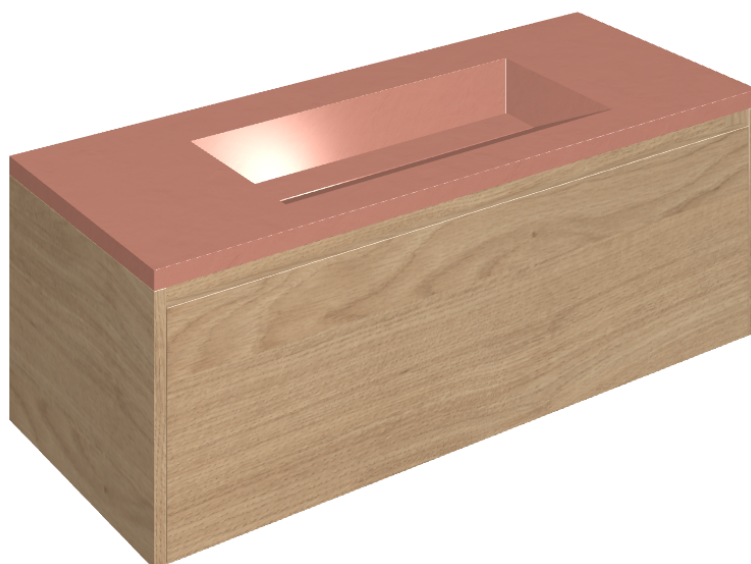

## Washbasin 120 Wood

Rivestimento del  
prodotto

Surface Scarlet  
Honed Satin

I colori e le altre caratteristiche estetiche delle piastrelle presenti nelle illustrazioni presenti sul sito sono puramente indicativi. Guarda sempre i campioni di persona prima dell'acquisto.