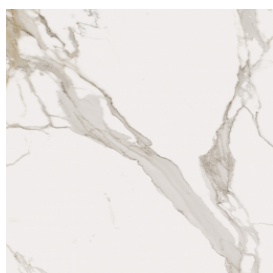

# Fly Air

Washbasin Duo 150

Wood

Rivestimento del  
prodotto

Charme Evo  
Calacatta Matt

I colori e le altre caratteristiche estetiche delle piastrelle presenti nelle illustrazioni presenti sul sito sono puramente indicativi. Guarda sempre i campioni di persona prima dell'acquisto.