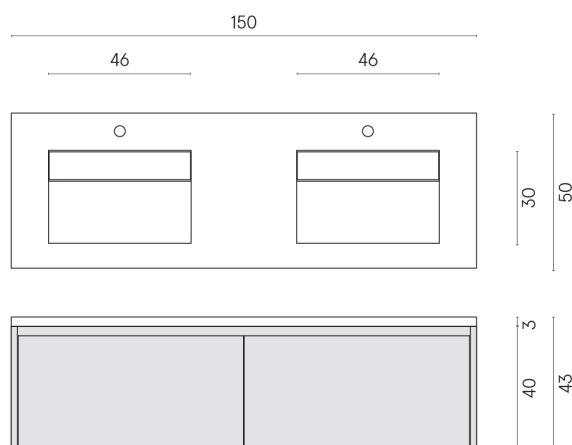

SCHEDA DI CONFIGURAZIONE

Cod. art.:

620810000018

Fly Air

Washbasin Duo 150

Wood

Rivestimento del
prodotto

Stellaris Crystal Pure
Matt