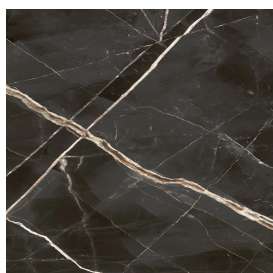

# Fly Air

Washbasin Duo 150

Wood

Rivestimento del  
prodotto

Stellaris Precious  
Black Matt

I colori e le altre caratteristiche estetiche delle piastrelle presenti nelle illustrazioni presenti sul sito sono puramente indicativi. Guarda sempre i campioni di persona prima dell'acquisto.