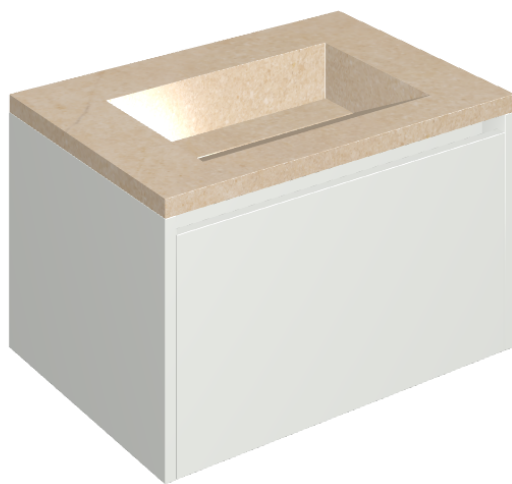

## Washbasin 70 White

Rivestimento del  
prodotto

Contempora Flare  
Honed Satin

I colori e le altre caratteristiche estetiche delle piastrelle presenti nelle illustrazioni presenti sul sito sono puramente indicativi. Guarda sempre i campioni di persona prima dell'acquisto.