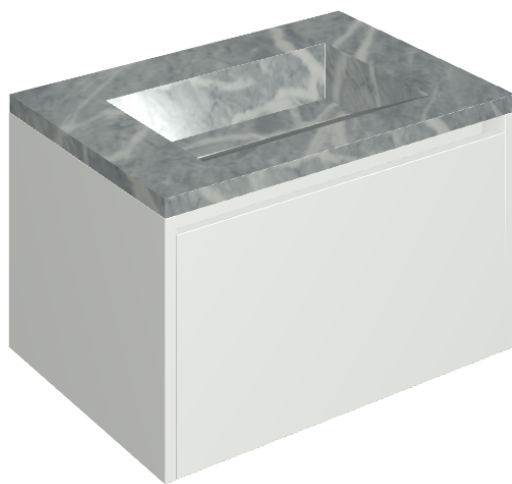

SCHEDA DI CONFIGURAZIONE

Cod. art.: 620810000020

Fly Air

Washbasin 70 White

Rivestimento del prodotto

Charme Extra Atlantic Matt

I colori e le altre caratteristiche estetiche delle piastrelle presenti nelle illustrazioni presenti sul sito sono puramente indicativi. Guarda sempre i campioni di persona prima dell'acquisto.