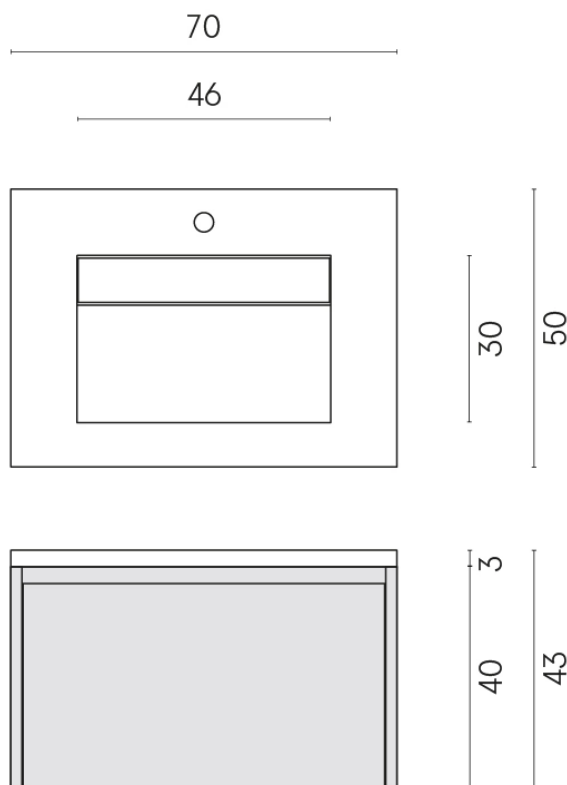

SCHEDA DI CONFIGURAZIONE

Cod. art.: 620810000020

Fly Air

Washbasin 70 White

Rivestimento del
prodotto

Genesis Venus Cream
Matt

I colori e le altre caratteristiche estetiche delle piastrelle presenti nelle illustrazioni presenti sul sito sono puramente indicativi. Guarda sempre i campioni di persona prima dell'acquisto.

**Trova il punto vendita
autorizzato più vicino:**

<https://kavkaz.italonceramica.ru/ru/home/dealer/>